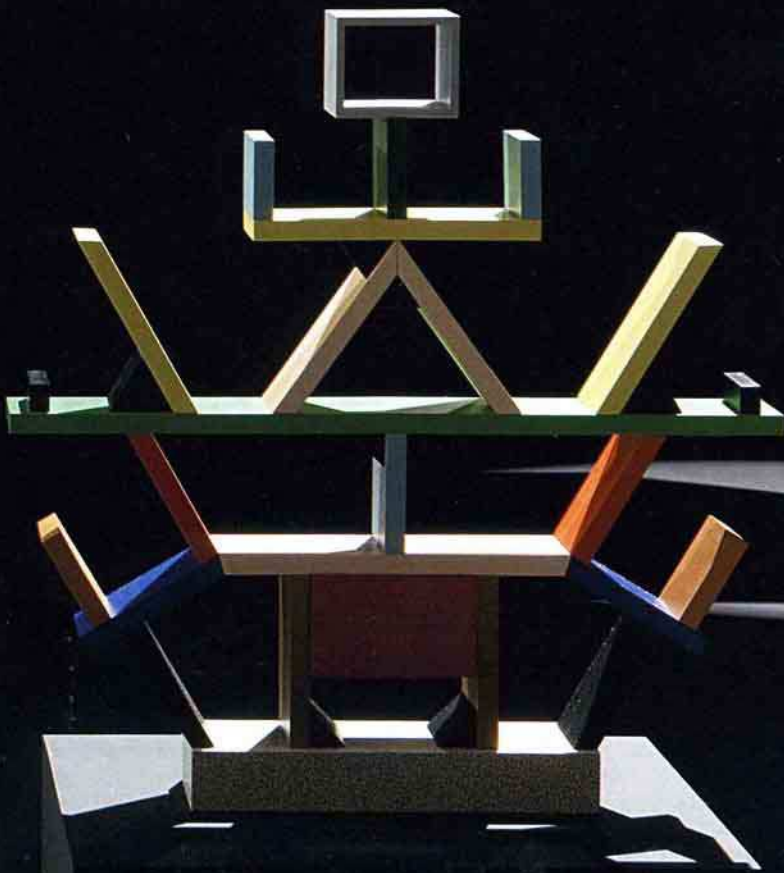

1990

1980

1985 Sedia Tonietta, con sedile e schienale ricoperto in cuoio, design Enzo Mari. Zanotta.

1989 Poltroncina Lucas, con struttura in acciaio, sedile imbottito rivestito in velluto rosso e braccioli rivestiti in pelle, design Oscar Tusquets. Driade.

1987 Lampada da tavolo Tolomeo, con struttura a bracci mobili in alluminio lucidato, design Michele De Lucchi e Giancarlo Piretti. Artemide.

1983 Sedia Curule in faggio massello, con doghe sagomate, design Pierre Paulin. Ligne Roset.

1987 Mobile secretaire Carteggio, in rovere grigio, design Aldo Rossi. Molteni&C.

1980-83 Caffettiera, da tre e sei tazze, La conica, design Aldo Rossi. Alessi.