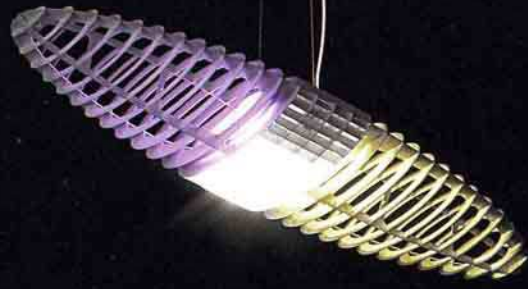

1990

1980

1985 Sedia Tonietta, con sedile e schienale ricoperto in cuoio, design Enzo Mari. Zanotta.

1989 Poltroncina Lucas, con struttura in acciaio, sedile imbottito rivestito in velluto rosso e braccioli rivestiti in pelle, design Oscar Tusquets. Driade.

1987 Lampada da tavolo Tolomeo, con struttura a bracci mobili in alluminio lucidato, design Michele De Lucchi e Giancarlo Piretti. Artemide.

1983 Sedia Curule in faggio massello, con doghe sagomate, design Pierre Paulin. Ligne Roset.

1981 Miniatura scala 1:4 della libreria-totem Carlton, design Ettore Sottsass, edizione limitata a 1000 pezzi. Memphis.

1989 Lampada Titania, in alluminio, design Alberto Meda e Paolo Rizzato. Luceplan.